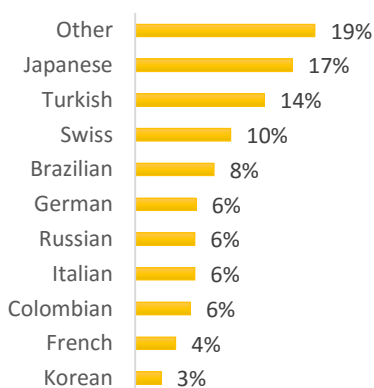

MALTA (800-900 Students)