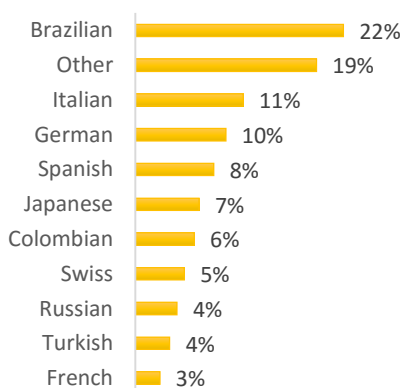

MALTA 30+ (350-450 Students)