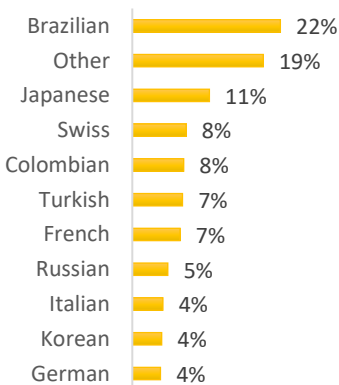

MALTA (500-600 Students)