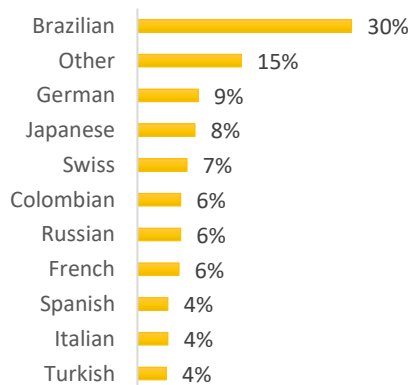

MALTA 30+ (400-500 Students)