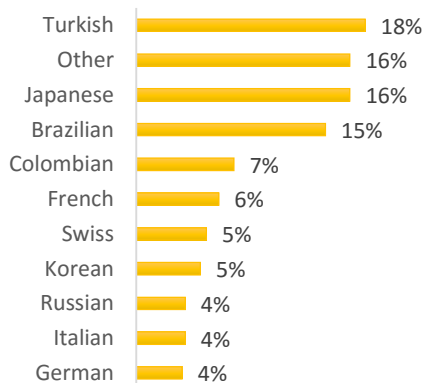

MALTA (400-500 Students)